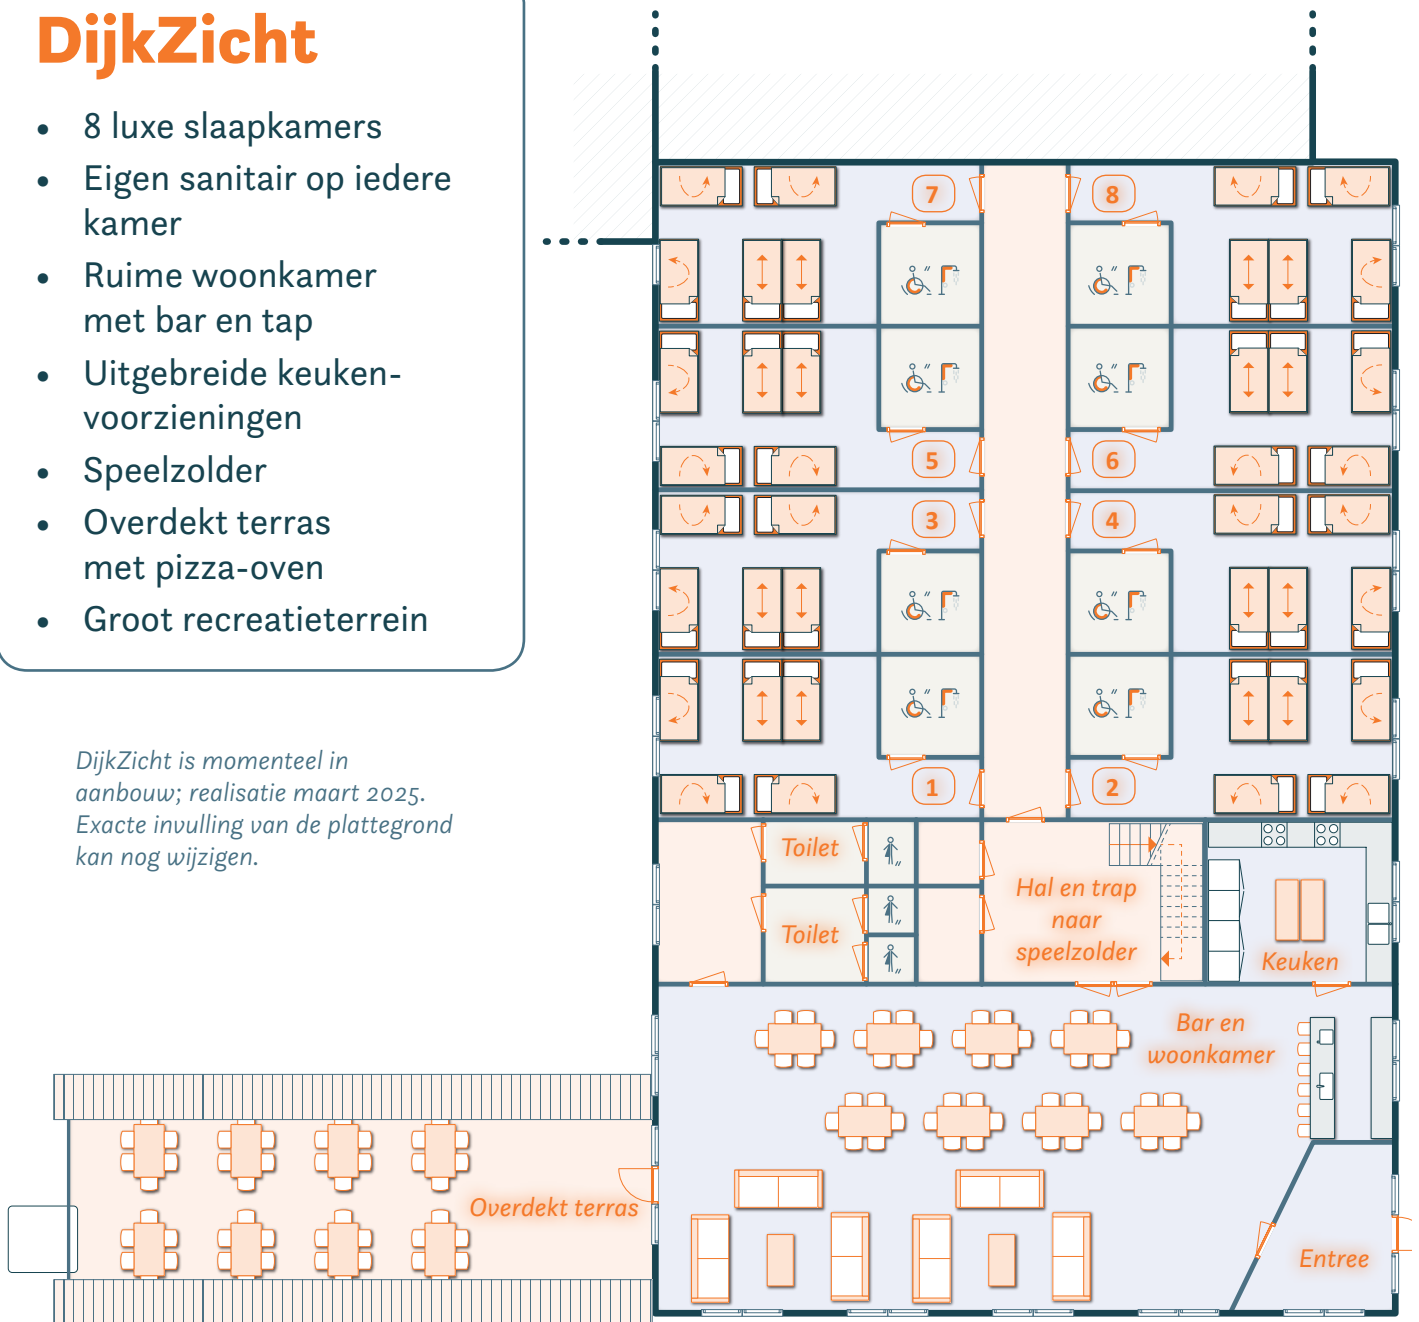

STRANDHOEVE

DijkZicht

- 8 luxe slaapkamers
- Eigen sanitair op iedere kamer
- Ruime woonkamer met bar en tap
- Uitgebreide keukenvoorzieningen
- Speelzolder
- Overdekt terras met pizza-oven
- Groot recreatieterrein

DijkZicht is momenteel in aanbouw; realisatie maart 2025. Exacte invulling van de plattegrond kan nog wijzigen.

Groot recreatieterrein

Hoog-laag bed

Extra bed

Toilet

Badkamer met toilet

Geschikt voor minder-validen