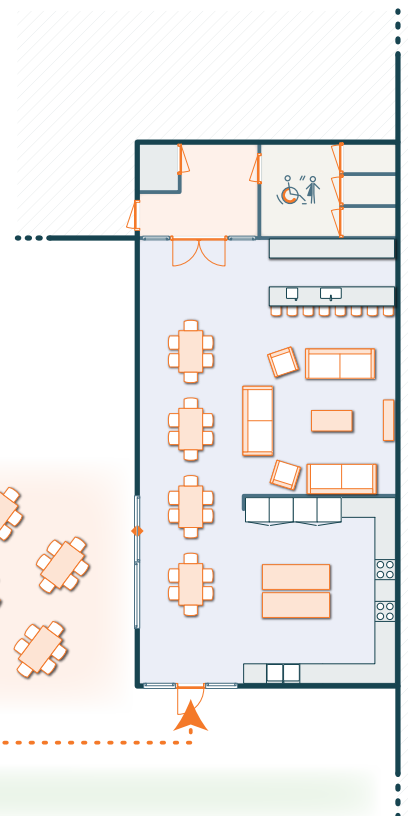

STRANDHOEVE

De Hoeve

- 8 luxe themakamers
- Eigen sanitair op iedere kamer
- 3 verdiepingen
- Aparte woonkamer met bar
- Uitgebreide keukenvoorzieningen
- Eigen terras
- Groot recreatieterrein

Hoog-laag
bed

Geschikt voor
minder-validen

Toilet

Douche

Ligbad

circa 50 meter