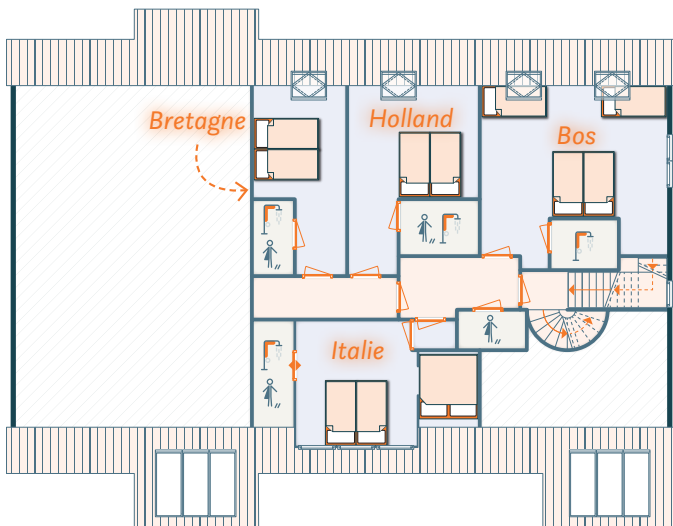

STRANDHOEVE

De Hoeve

- 8 luxe themakamers
- Eigen sanitair op iedere kamer
- 3 verdiepingen
- Aparte woonkamer met bar
- Uitgebreide keukenvoorzieningen
- Eigen terras
- Groot recreatieterrein

Hoog-laag
bed

Geschikt voor
minder-validen

Toilet

Douche

Ligbad

circa 50 meter